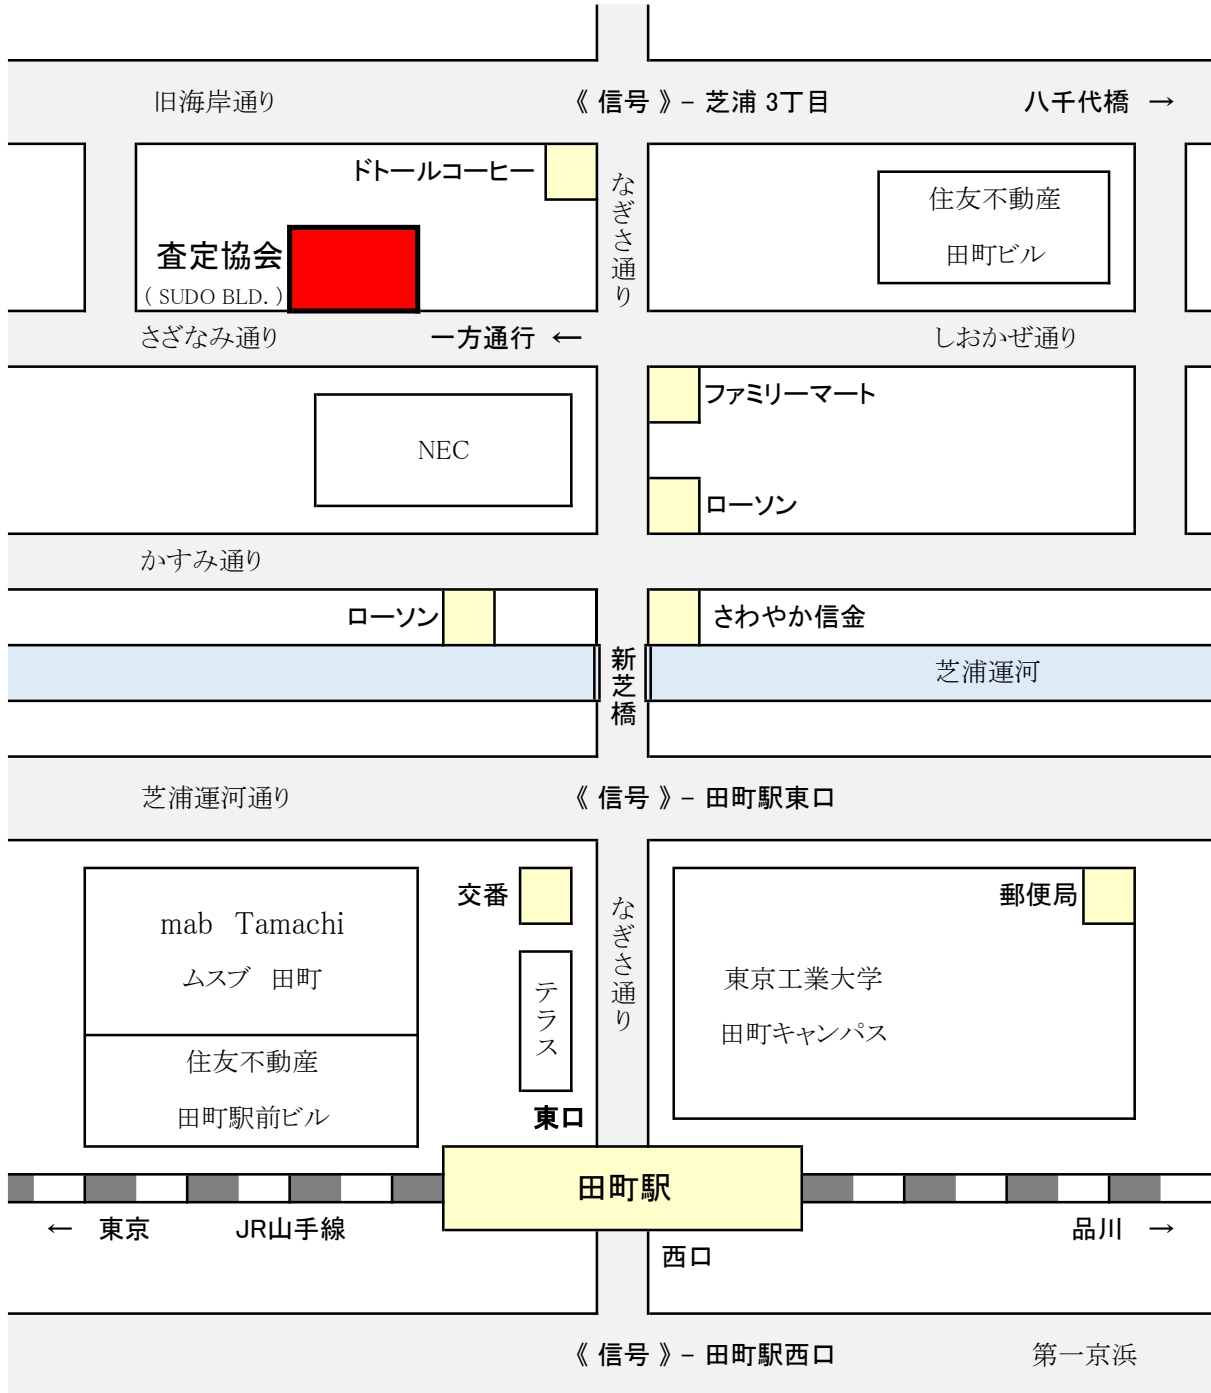

【案内図】

三田駅

都営三田線 / 都営浅草線

◆ 都営地下鉄 三田駅より徒歩 10分

◆ JR田町駅 東口より徒歩 5分

一般財団法人日本自動車査定協会 東京都支所
港区芝浦 3丁目11番13号 (SUDO BLD. 4階)

電話番号; 03-5418-7001